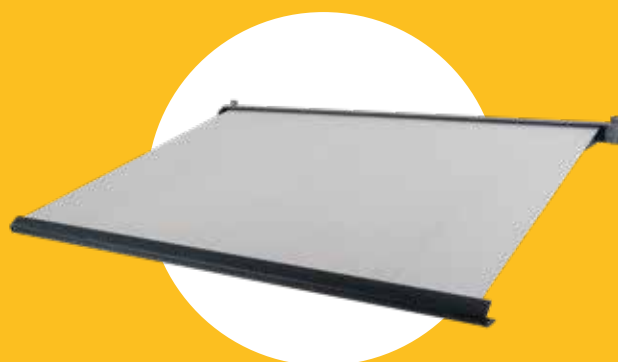

# Cunera knikarm scherm

Heerlijk genieten op  
uw terras!

Afmeting: 450 cm breed x 300 cm uitval

Verkrijgbaar in 5 standaardkleuren

Nu met gratis  
Somfy afstands-  
bediening

Van € 3.856 voor  
**€ 2.749**

## Heroal Zipscreen

- Leverbaar in 12 standaardkleuren
- Gratis Somfy afstandsbediening
- Maatvoering 200 cm x 180 cm

Elektrisch Somfy IO  
Van € 1.322 voor

**€ 970**

Somfy RS100 Solar IO  
Van € 1.657 voor